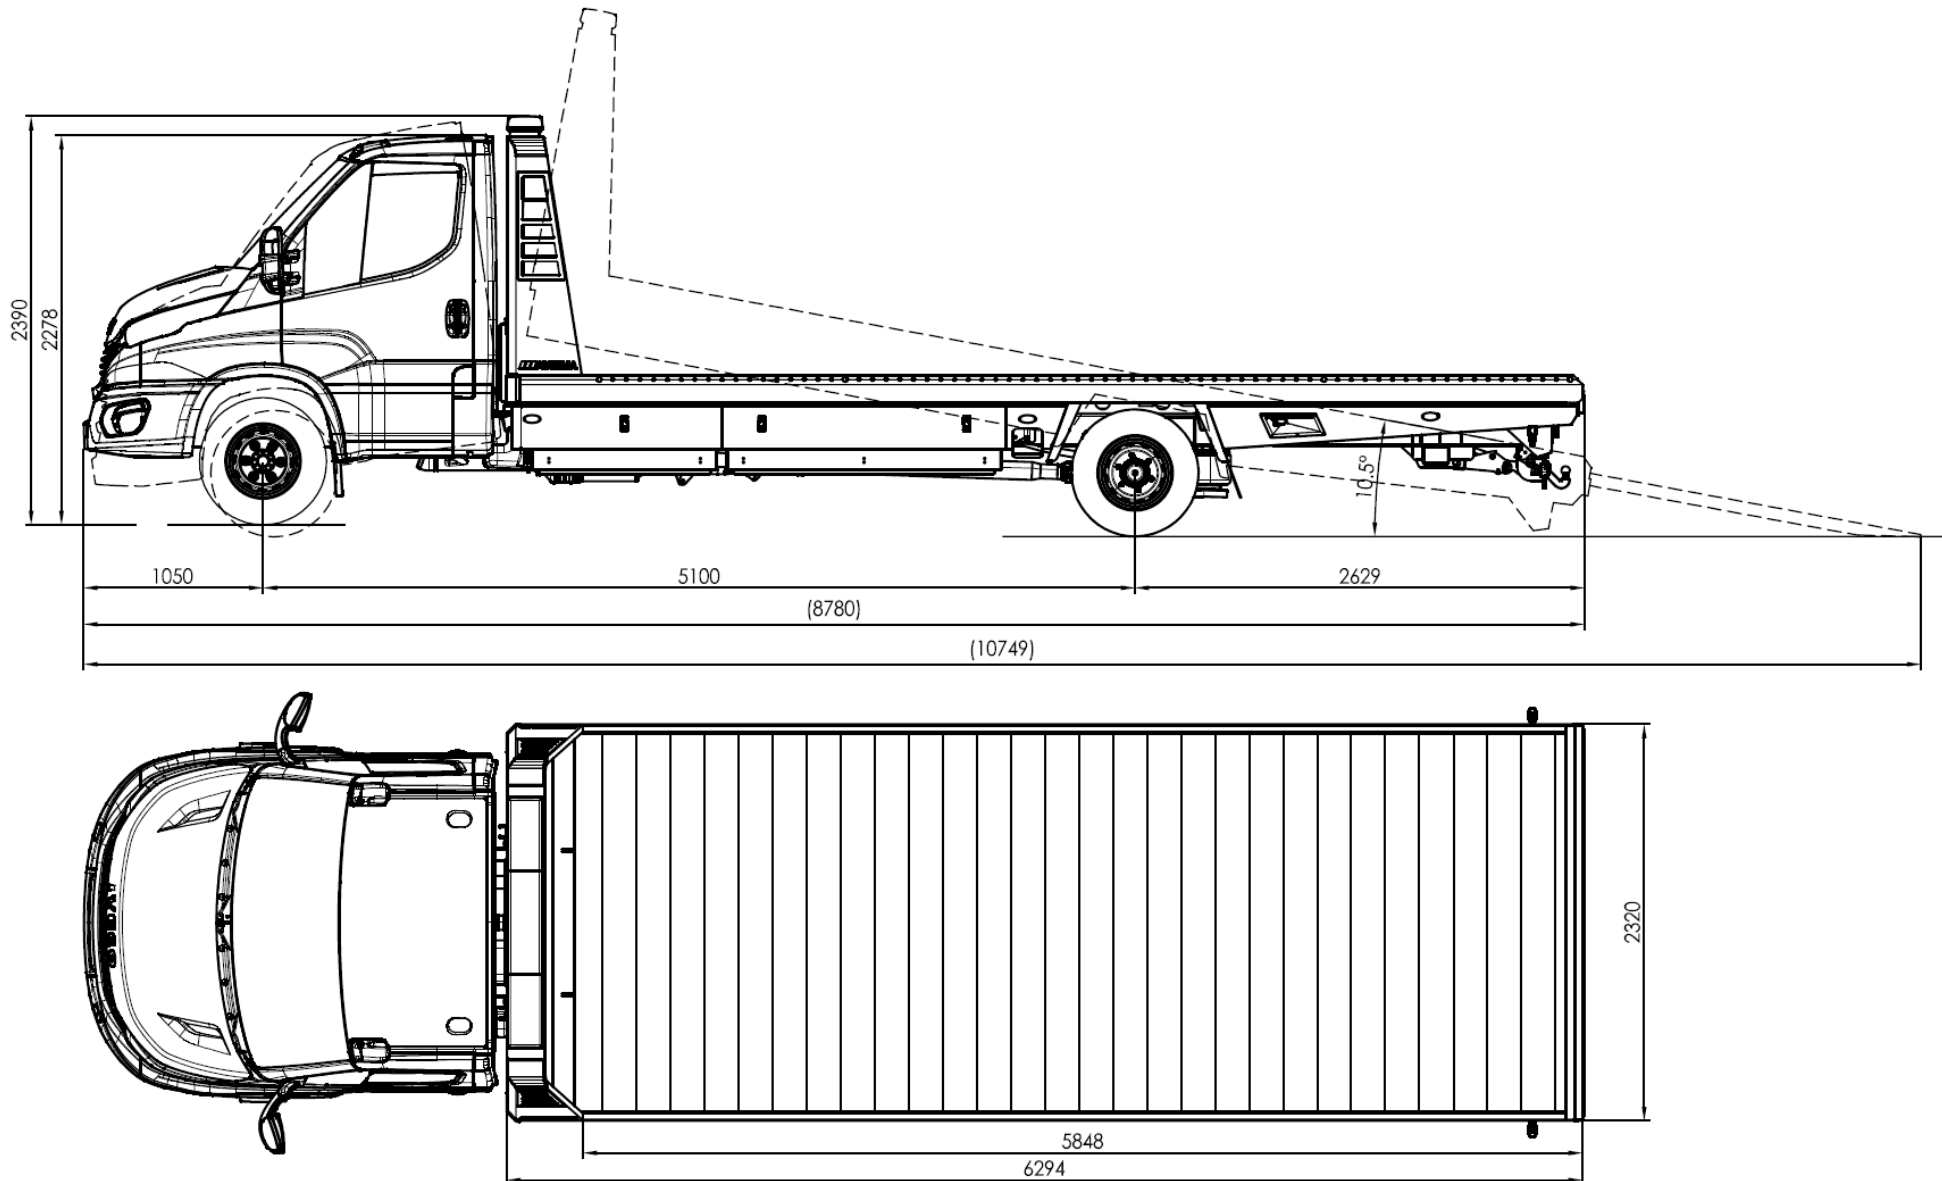

Technische Daten Blitzlader Heavy Duty für IVECO Daily 7t/7,2t

Abmessungen IVECO Blitzlader Heavy Duty2

Technische Daten IVECO Blitzlader Heavy Duty3

Pflichtausstattung IVECO Blitzlader Heavy Duty3

IVECO

Abmessungen Einzelkabine 5,5m