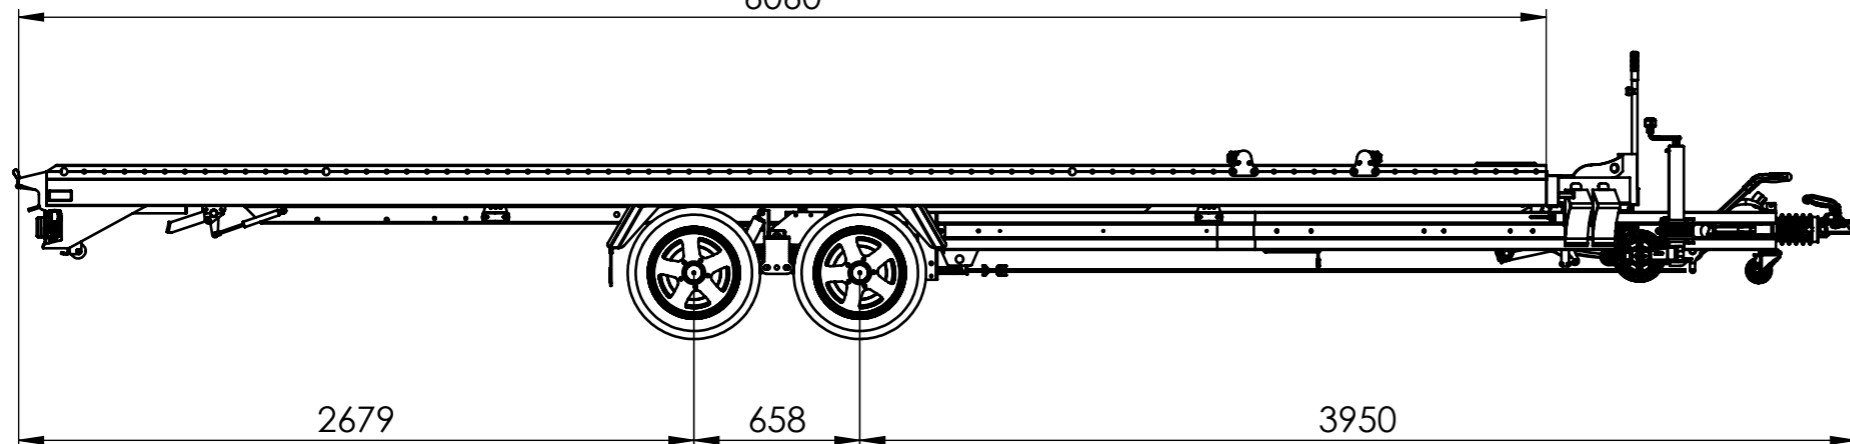

6060

2679

658

3950

2197

kein Produktionsartikel - Zeichnung nur zur Information !!!

Diese Unterlage darf ohne unsere schriftliche Zustimmung weder vervielfältigt noch dritten Personen gezeigt oder weitergegeben werden. Zuwiderhandlungen sind strafbar und verpflichten zum Schadensersatz.		Allgemeintol.: DIN 2768 mK Oberflächenangabe: DIN ISO1302 Schweißtoleranz: DIN ISO 13920 B Werkstückkanten: DIN ISO 13715 Beschichtung: keine		Maßstab: 1:30	Gewicht: 745.413 kg
				Halbz.:	Abm.:
				Mat.:	Norm:
				Benennung:	
				Euro-Trans 35-22/60X	
				MPV	
				Zeichnungs-nr.	
				C565423	
				 A3	
Index	Änderung	Datum	Name	Seite 1 von 1	