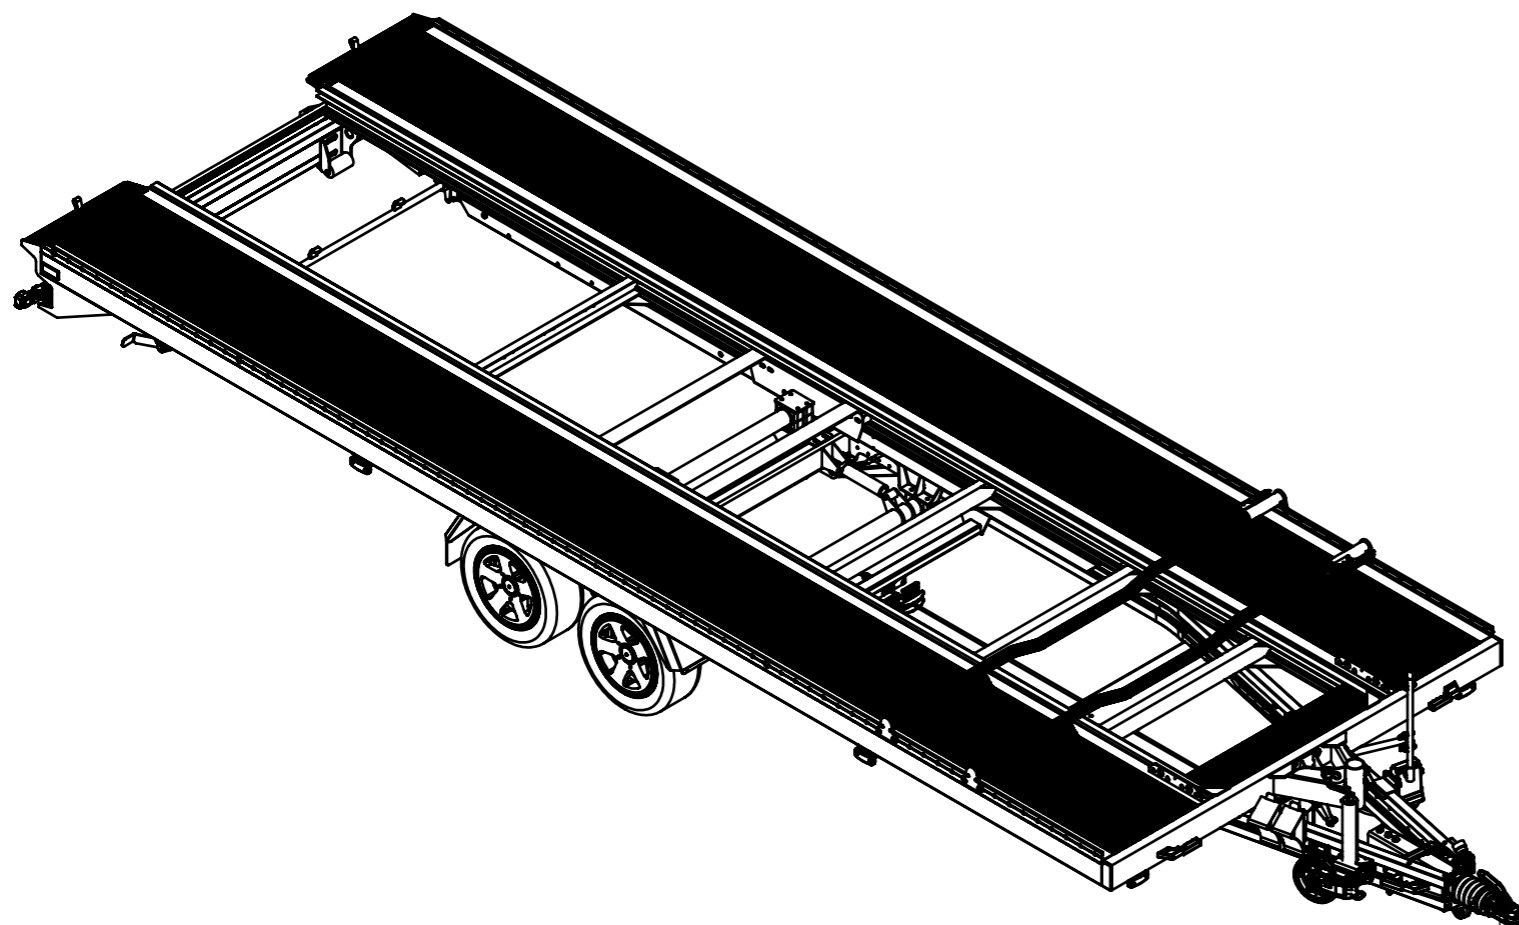

6060

2679

658

3950

2197

kein Produktionsartikel - Zeichnung nur zur Information !!!

Diese Unterlage darf ohne unsere schriftliche Zustimmung weder vervielfältigt noch dritten Personen gezeigt oder weitergegeben werden. Zuwiderhandlungen sind strafbar und verpflichten zum Schadensersatz.		Allgemeintol.: DIN 2768 mK Oberflächenangabe: DIN ISO1302 Schweißtoleranz: DIN ISO 13920 B Werkstückkanten: DIN ISO 13715 Beschichtung: keine		Maßstab: 1:30	Gewicht: 745.413 kg
				Halbz.:	Abm.:
				Mat.:	Norm:
				Benennung:	
				Euro-Trans 35-22/60X	
				MPV	
				Zeichnungs-nr.	
				C565423	
				 A3	
Index	Änderung	Datum	Name	Seite 1 von 1	