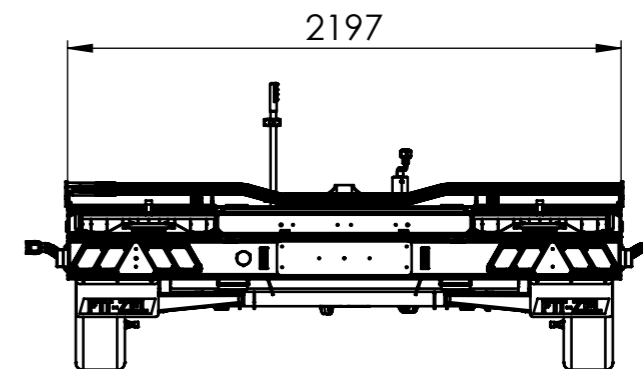

6060

2679

658

3950

2197

kein Produktionsartikel - Zeichnung nur zur Information !!!

Diese Unterlage darf ohne unsere schriftliche Zustimmung weder vervielfältigt noch dritten Personen gezeigt oder weitergegeben werden. Zuwiderhandlungen sind strafbar und verpflichten zum Schadensersatz.		Allgemeintol.: DIN 2768 mK Oberflächenangabe: DIN ISO1302 Schweißtoleranz: DIN ISO 13920 B Werkstückkanten: DIN ISO 13715 Beschichtung: keine		Maßstab: 1:30	Gewicht: 745.413 kg
				Halbz.:	Abm.:
				Mat.:	Norm:
				Benennung:	
				Euro-Trans 35-22/60X	
				MPV	
				Zeichnungs-nr.	
				C565423	
				 A3	
Index	Änderung	Datum	Name	Seite 1 von 1	